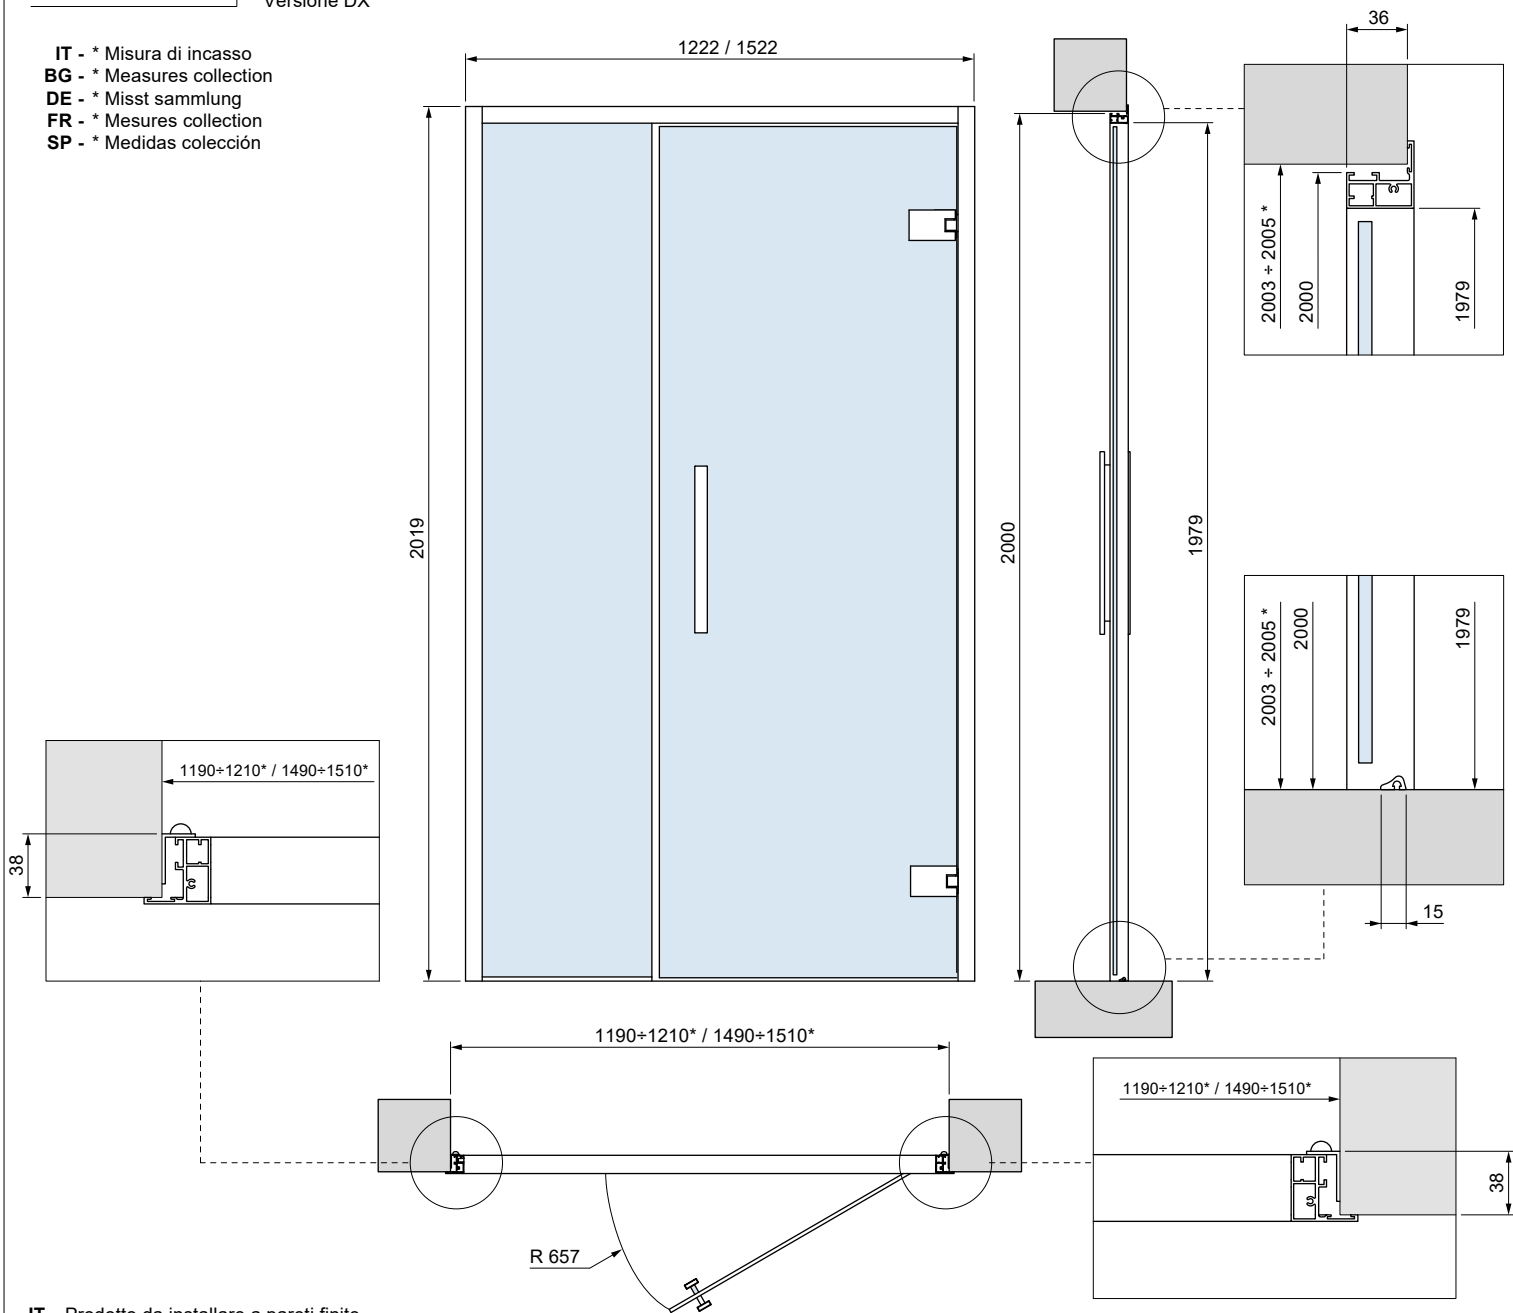

Versione DX

Scheda tecnica porta con fisso bagno turco - semi incasso (B) senza profilo base
 Data sheet door with fixed turkish bath - semi recessed (B) without basic profile
 Datenblatt tür mit festem dampfbad - halbeinbau (B) ohne Grundprofil
 Porte feuille de données avec bain turco fixe - semi encastré (B) sans profil de base
 Puerta de hoja de datos con baño turco fijo - semi empotrada (B) sin perfil básico

IT - I valori di ingombro sono espressi in mm.
 Le dimensioni reali possono variare di ± 3 mm.
BG - The overall dimension values are expressed in mm.
 The actual dimensions may by ± 3 mm.
DE - Die ausmaße sind in mm ausgedrückt.
 Die tatsächlichen maße können um ± 3 mm abweichen.
FR - Les valeurs d'encombrement sont exprimées en mm.
 Les dimensions réelles peuvent varier de ± 3 mm.
SP - Las dimensiones totales se expresan en mm.
 Las verdaderas dimensiones pueden variar ± 3 mm.

IT - * Misura di incasso
BG - * Measures collection
DE - * Misst sammlung
FR - * Mesures collection
SP - * Medidas colección

IT - Prodotto da installare a pareti finite.
BG - Product to be installed in finished walls.
DE - Produkt in fertige Wände eingebaut werden.
FR - Produit à être installé dans les murs finis.
SP - Producto a ser instalado en paredes acabadas.